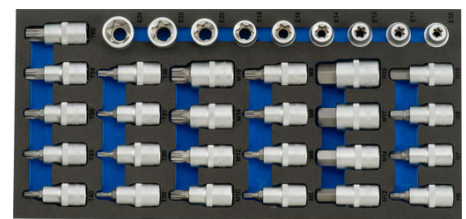

**Schaumeinlage E-Profil und Bit-Stecknüsse 1/3, 34-tlg., 1/2"**

|                         |           |                  |          |                  |          |
|-------------------------|-----------|------------------|----------|------------------|----------|
| <b>Inhalt</b>           | T25       | 12033/25         | 14 mm    | 12022/14         |          |
| <b>E-Profil</b>         | T27       | 12033/27         | 17 mm    | 12022/17         |          |
| <b>1/2", standard</b>   | T30       | 12033/30         | 19 mm    | 12022/19         |          |
| E10                     | 22440/E10 | T40              | 12033/40 | Vielzahn         |          |
| E11                     | 22440/E11 | T45              | 12033/45 | 1/2", 55 mm lang |          |
| E12                     | 22440/E12 | T50              | 12033/50 | M5               | 12011/5  |
| E14                     | 22440/E14 | T55              | 12033/55 | M6               | 12011/6  |
| E16                     | 22440/E16 | T60              | 12033/60 | M8               | 12011/8  |
| E18                     | 22440/E18 | Innensechskant   | M9       | 12011/9          |          |
| E20                     | 22440/E20 | 1/2", 55 mm lang | M10      | 12011/10         |          |
| E22                     | 22440/E22 | 6 mm             | 12022/6  | M12              | 12011/12 |
| E24                     | 22440/E24 | 7 mm             | 12022/7  | M14              | 12011/14 |
| <b>T-Profil</b>         | 8 mm      | 12022/8          | M16      | 12011/16         |          |
| <b>1/2", 55 mm lang</b> | 10 mm     | 12022/10         |          |                  |          |
| T20                     | 12033/20  | 12 mm            | 12022/12 |                  |          |