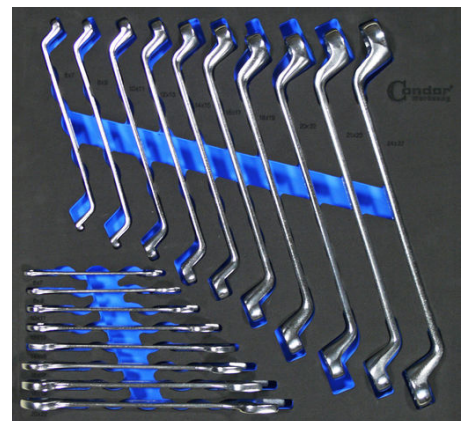

**Schaumeinlage Gabel-Ringschlüssel Nr. 2135/17T, 17-tlg., 6-24 mm**

Inhalt	10 mm	2136/10	17 mm	2136/17	
Schraubenschlüssel	11 mm	2136/11	18 mm	2136/18	
Gabel-Ringschlüssel	12 mm	2136/12	19 mm	2136/19	
6 mm	2136/6	13 mm	2136/13	21 mm	2136/21
7 mm	2136/7	14 mm	2136/14	22 mm	2136/22
8 mm	2136/8	15 mm	2136/15	24 mm	2136/24
9 mm	2136/9	16 mm	2136/16		

Bezeichnung	tlg.	Art. Nr.
Schaumeinlage Gabel-Ringschlüssel	17	7320

**Schaumeinlage Gabel-Ringschlüssel Nr. 35/17T, 17-tlg., 6-24 mm**

Inhalt	10 mm	3525/10	17 mm	3525/17	
Gabel-Ringschlüssel	11 mm	3525/11	18 mm	3525/18	
verchromt	12 mm	3525/12	19 mm	3525/19	
6 mm	3525/6	13 mm	3525/13	21 mm	3525/21
7 mm	3525/7	14 mm	3525/14	22 mm	3525/22
8 mm	3525/8	15 mm	3525/15	24 mm	3525/24
9 mm	3525/9	16 mm	3525/16		

Bezeichnung	tlg.	Art. Nr.
Schaumeinlage Gabel-Ringschlüssel	17	7321

**Schaumeinlage Gabelschl. Nr. 2130/8T + Ringschl. Nr. 2140/10T 2/3, 18-tlg.**

Inhalt	16x17 mm	2140/16x17	8x9 mm	2130/8x9	
Ringschlüssel	18x19 mm	2140/18x19	10x11 mm	2130/10x11	
matt, tief gekröpft	20x22 mm	2140/20x22	12x13 mm	2130/12x13	
6x7 mm	2140/6x7	21x23 mm	2140/21x23	14x15 mm	2130/14x15
8x9 mm	2140/8x9	24x27 mm	2140/24x27	16x17 mm	2130/16x17
10x11 mm	2140/10x11	Gabelschlüssel	18x19 mm	2130/18x19	
12x13 mm	2140/12x13	matt verchromt	20x22 mm	2130/20x22	
14x15 mm	2140/14x15	6x7 mm	2130/6x7		

Bezeichnung	tlg.	Art. Nr.
Schaumeinlage Gabelschlüssel + Ringschlüssel	18	7330

**Schaumeinlage Gabelschl. Nr. 25/8T + Ringschl. Nr. 10/10T 2/3, 18-tlg.**

Inhalt	16x17 mm	2512/16x17	8x9 mm	1012/8x9	
Gabelschlüssel	18x19 mm	2512/18x19	10x11 mm	1012/10x11	
verchromt	20x22 mm	2512/20x22	12x13 mm	1012/12x13	
6x7 mm	2512/6x7	21x23 mm	2512/21x23	14x15 mm	1012/14x15
8x9 mm	2512/8x9	24x27 mm	2512/24x27	16x17 mm	1012/16x17
10x11 mm	2512/10x11	Ringschlüssel	18x19 mm	1012/18x19	
12x13 mm	2512/12x13	tief gekröpft	20x22 mm	1012/20x22	
14x15 mm	2512/14x15	6x7 mm	1012/6x7		