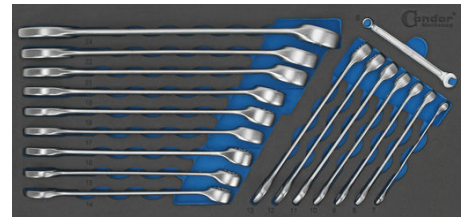

**Schaumeinlage Gabel-Ringschlüssel Nr. 2135/17T, 17-tlg., 6-24 mm**

Inhalt	10 mm	2136/10	17 mm	2136/17	
Schraubenschlüssel	11 mm	2136/11	18 mm	2136/18	
Gabel-Ringschlüssel	12 mm	2136/12	19 mm	2136/19	
6 mm	2136/6	13 mm	2136/13	21 mm	2136/21
7 mm	2136/7	14 mm	2136/14	22 mm	2136/22
8 mm	2136/8	15 mm	2136/15	24 mm	2136/24
9 mm	2136/9	16 mm	2136/16		

Bezeichnung	tlg.	Art. Nr.
Schaumeinlage Gabel-Ringschlüssel	17	7320

**Schaumeinlage Gabel-Ringschlüssel Nr. 35/17T, 17-tlg., 6-24 mm**

Inhalt	10 mm	3525/10	17 mm	3525/17	
Gabel-Ringschlüssel	11 mm	3525/11	18 mm	3525/18	
verchromt	12 mm	3525/12	19 mm	3525/19	
6 mm	3525/6	13 mm	3525/13	21 mm	3525/21
7 mm	3525/7	14 mm	3525/14	22 mm	3525/22
8 mm	3525/8	15 mm	3525/15	24 mm	3525/24
9 mm	3525/9	16 mm	3525/16		

Bezeichnung	tlg.	Art. Nr.
Schaumeinlage Gabel-Ringschlüssel	17	7321

**Schaumeinlage Gabelschl. Nr. 2130/8T + Ringschl. Nr. 2140/10T 2/3, 18-tlg.**

Inhalt	16x17 mm	2140/16x17	8x9 mm	2130/8x9	
Ringschlüssel	18x19 mm	2140/18x19	10x11 mm	2130/10x11	
matt, tief gekröpft	20x22 mm	2140/20x22	12x13 mm	2130/12x13	
6x7 mm	2140/6x7	21x23 mm	2140/21x23	14x15 mm	2130/14x15
8x9 mm	2140/8x9	24x27 mm	2140/24x27	16x17 mm	2130/16x17
10x11 mm	2140/10x11	Gabelschlüssel	18x19 mm	2130/18x19	
12x13 mm	2140/12x13	matt verchromt	20x22 mm	2130/20x22	
14x15 mm	2140/14x15	6x7 mm	2130/6x7		

Bezeichnung	tlg.	Art. Nr.
Schaumeinlage Gabelschlüssel + Ringschlüssel	18	7330

**Schaumeinlage Gabelschl. Nr. 25/8T + Ringschl. Nr. 10/10T 2/3, 18-tlg.**

Inhalt	16x17 mm	2512/16x17	8x9 mm	1012/8x9	
Gabelschlüssel	18x19 mm	2512/18x19	10x11 mm	1012/10x11	
verchromt	20x22 mm	2512/20x22	12x13 mm	1012/12x13	
6x7 mm	2512/6x7	21x23 mm	2512/21x23	14x15 mm	1012/14x15
8x9 mm	2512/8x9	24x27 mm	2512/24x27	16x17 mm	1012/16x17
10x11 mm	2512/10x11	Ringschlüssel	18x19 mm	1012/18x19	
12x13 mm	2512/12x13	tief gekröpft	20x22 mm	1012/20x22	
14x15 mm	2512/14x15	6x7 mm	1012/6x7		