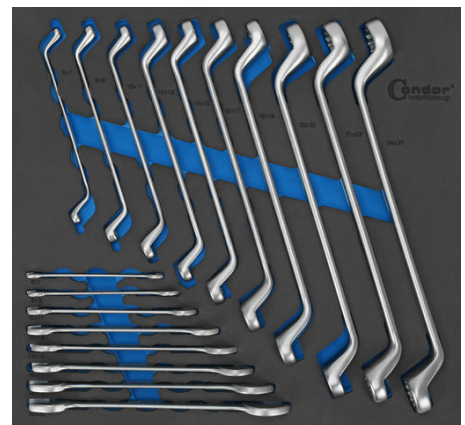

**Schaumeinlage Gabel-Ringschlüssel Nr. 2135/17T, 17-tlg., 6-24 mm**

Inhalt	10 mm	2136/10	17 mm	2136/17	
Schraubenschlüssel	11 mm	2136/11	18 mm	2136/18	
Gabel-Ringschlüssel	12 mm	2136/12	19 mm	2136/19	
6 mm	2136/6	13 mm	2136/13	21 mm	2136/21
7 mm	2136/7	14 mm	2136/14	22 mm	2136/22
8 mm	2136/8	15 mm	2136/15	24 mm	2136/24
9 mm	2136/9	16 mm	2136/16		

Bezeichnung	tlg.	Art. Nr.
Schaumeinlage Gabel-Ringschlüssel	17	7320

**Schaumeinlage Gabel-Ringschlüssel Nr. 35/17T, 17-tlg., 6-24 mm**

Inhalt	10 mm	3525/10	17 mm	3525/17	
Gabel-Ringschlüssel	11 mm	3525/11	18 mm	3525/18	
verchromt	12 mm	3525/12	19 mm	3525/19	
6 mm	3525/6	13 mm	3525/13	21 mm	3525/21
7 mm	3525/7	14 mm	3525/14	22 mm	3525/22
8 mm	3525/8	15 mm	3525/15	24 mm	3525/24
9 mm	3525/9	16 mm	3525/16		

Bezeichnung	tlg.	Art. Nr.
Schaumeinlage Gabel-Ringschlüssel	17	7321

**Schaumeinlage Gabelschl. Nr. 2130/8T + Ringschl. Nr. 2140/10T 2/3, 18-tlg.**

Inhalt	16x17 mm	2140/16x17	8x9 mm	2130/8x9	
Ringschlüssel	18x19 mm	2140/18x19	10x11 mm	2130/10x11	
matt, tief gekröpft	20x22 mm	2140/20x22	12x13 mm	2130/12x13	
6x7 mm	2140/6x7	21x23 mm	2140/21x23	14x15 mm	2130/14x15
8x9 mm	2140/8x9	24x27 mm	2140/24x27	16x17 mm	2130/16x17
10x11 mm	2140/10x11	Gabelschlüssel	18x19 mm	2130/18x19	
12x13 mm	2140/12x13	matt verchromt	20x22 mm	2130/20x22	
14x15 mm	2140/14x15	6x7 mm	2130/6x7		

Bezeichnung	tlg.	Art. Nr.
Schaumeinlage Gabelschlüssel + Ringschlüssel	18	7330

**Schaumeinlage Gabelschl. Nr. 25/8T + Ringschl. Nr. 10/10T 2/3, 18-tlg.**

Inhalt	16x17 mm	2512/16x17	8x9 mm	1012/8x9	
Gabelschlüssel	18x19 mm	2512/18x19	10x11 mm	1012/10x11	
verchromt	20x22 mm	2512/20x22	12x13 mm	1012/12x13	
6x7 mm	2512/6x7	21x23 mm	2512/21x23	14x15 mm	1012/14x15
8x9 mm	2512/8x9	24x27 mm	2512/24x27	16x17 mm	1012/16x17
10x11 mm	2512/10x11	Ringschlüssel	18x19 mm	1012/18x19	
12x13 mm	2512/12x13	tief gekröpft	20x22 mm	1012/20x22	
14x15 mm	2512/14x15	6x7 mm	1012/6x7		